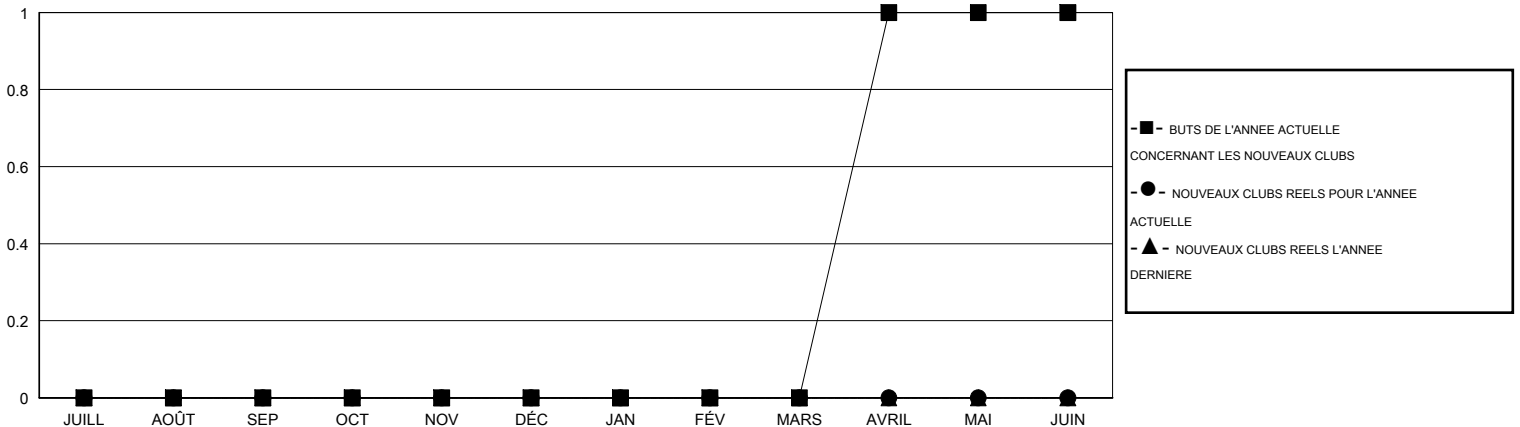

MONTHLY MEMBERSHIP PROGRESS REPORT

District 103CS

Results as of: 9/30/2014

GMT: Jean-Jacques STOFFEL-MUNCK

LIEU FRANCE

RC EME 4

Clubs					Membres				
RESULTATS POUR 2014-2015					RESULTATS POUR 2014-2015				
TRIMESTRE	BUT CONCERNANT LES NOUVEAUX CLUBS	NOUVEAUX CLUBS	CLUBS ANNULÉS	GAIN NET/PERTE NETTE	TRIMESTRE	BUT CONCERNANT LES NOUVEAUX MEMBRES	MEMBRES FONDATEURS ET NOUVEAUX AJOUTÉS	MEMBRES RADIÉS	GAIN NET/PERTE NETTE
JUILL/AOÛT/SEP	0	0	3	-3	JUILL/AOÛT/SEP	0	27	71	-44
OCT/NOV/DÉC	0	0	0	0	OCT/NOV/DÉC	0	0	0	0
JAN/FÉV/MARS	0	0	0	0	JAN/FÉV/MARS	0	0	0	0
AVRIL/MAI/JUIN	1	0	0	0	AVRIL/MAI/JUIN	20	0	0	0

BUTS ET NOUVEAUX CLUBS REELS - CUMULATIF