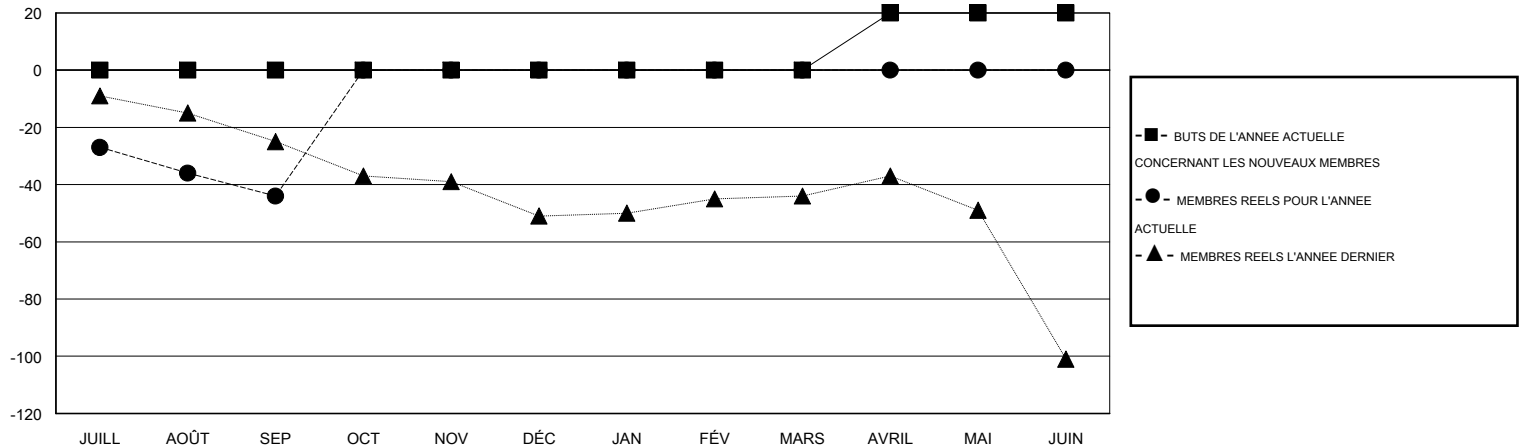

MONTHLY MEMBERSHIP PROGRESS REPORT

District 103CS

Results as of: 9/30/2014

GMT: Jean-Jacques STOFFEL-MUNCK

LIEU FRANCE

RC EME 4

Clubs					Membres				
RESULTATS POUR 2014-2015					RESULTATS POUR 2014-2015				
TRIMESTRE	BUT CONCERNANT LES NOUVEAUX CLUBS	NOUVEAUX CLUBS	CLUBS ANNULÉS	GAIN NET/PERTE NETTE	TRIMESTRE	BUT CONCERNANT LES NOUVEAUX MEMBRES	MEMBRES FONDATEURS ET NOUVEAUX AJOUTÉS	MEMBRES RADIÉS	GAIN NET/PERTE NETTE
JUILL/AOÛT/SEP	0	0	3	-3	JUILL/AOÛT/SEP	0	27	71	-44
OCT/NOV/DÉC	0	0	0	0	OCT/NOV/DÉC	0	0	0	0
JAN/FÉV/MARS	0	0	0	0	JAN/FÉV/MARS	0	0	0	0
AVRIL/MAI/JUIN	1	0	0	0	AVRIL/MAI/JUIN	20	0	0	0

BUTS ET NOUVEAUX CLUBS REELS - CUMULATIF

BUTS ET MEMBRES REELS - CUMULATIF

CLUBS RADIÉS: 3	18 CLUBS OF 97 ONT AJOUTE 1 OU PLUSIEURS NOUVEAUX MEMBRES	DISTRIBUTION PAR SEXE
		HOMME 2,154 (84.50%)
		FEMME 395 (15.50%)
MEMBRES RADIÉS	CLIQUER ICI POUR AVOIR LES DONNEES DE L'EVALUATION DE SANTE	MEMBRES D'UNITE FAMILIALE 26
DECEDE 5		CHEF DE FAMILLE 13
CLUB ANNULE 0		N'EST PAS CHEF DE FAMILLE 13
AUTRE 66		
TOTAL 71		